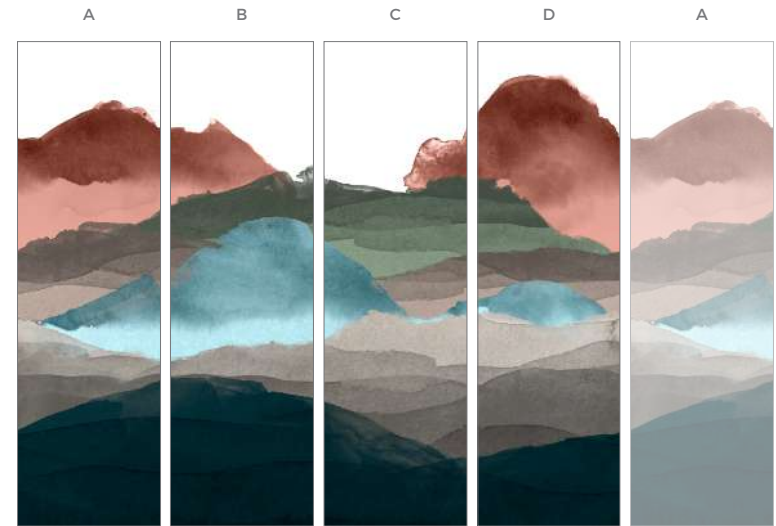

GAMME FRESQUES

LINE WATER / Book Collection Fresques V.2

OMBRE 965