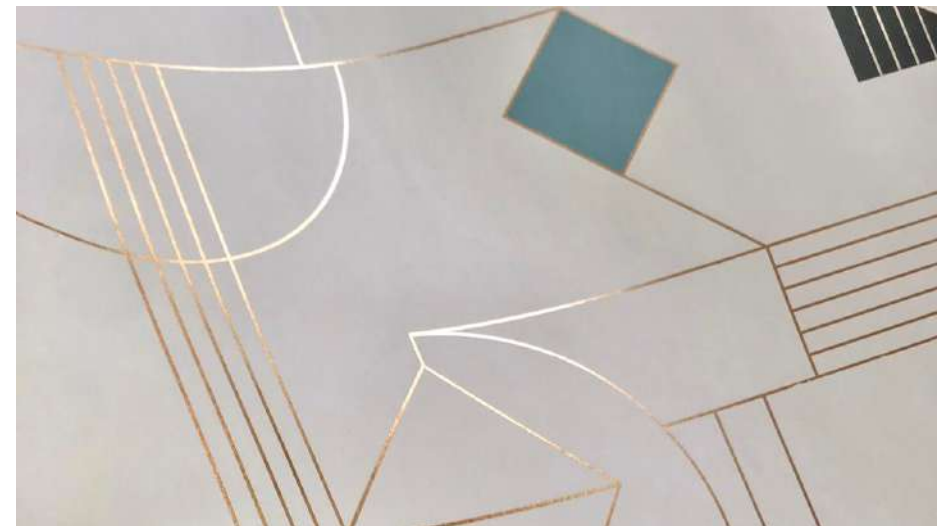

GAMME ÉDITION

DAISY / Book Collection Edition 2021

SUPPORTS & DIMENSIONS

STANDARD

Gamme Édition ⁽¹⁾

· **Traditional Wallpaper Bs1d0** · lavable
Rouleau H.10m x L.53 cm
Hauteur de motif : 26.5 cm

Finition : Reflets dorés brillants

Découvrez les autres coloris sur [cette page](#).

PERSONNALISABLE

Gamme Atelier ⁽¹⁾

Décor disponible en dimensions personnalisables et sur une large variété de supports d'impression : WallDecor semi-satiné ⁽²⁾, Fiber Glass, Adhésif repositionnable Dot, Toile polyester Jet Tex.

Finition : Sans reflets dorés

Plus d'informations sur la page de la [Gamme Atelier](#).

⁽¹⁾ Le rendu des couleurs peut être différent en fonction des types de papier et des cycles de fabrication.

⁽²⁾ Également disponible sur papier WallDecor NFB semi-satiné lavable classé "non-feu" Bs1d0