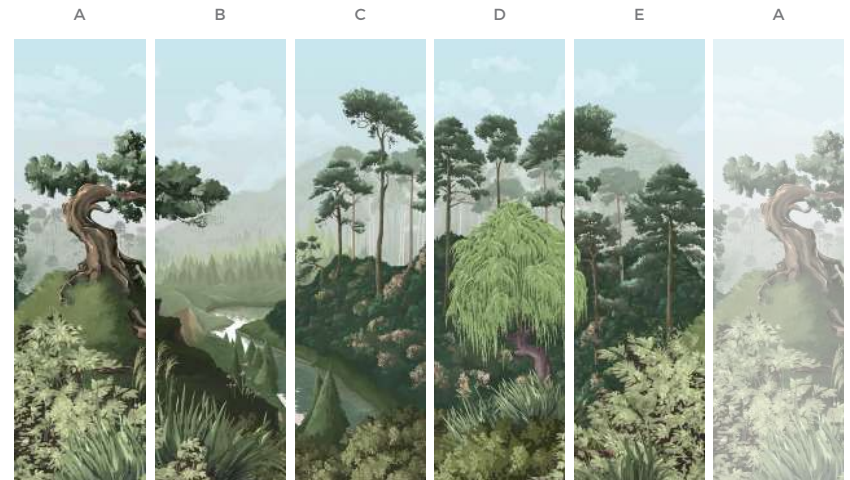

GAMME FRESQUES

YANAGI / Book Collection Fresques V.2

LICHEN 958